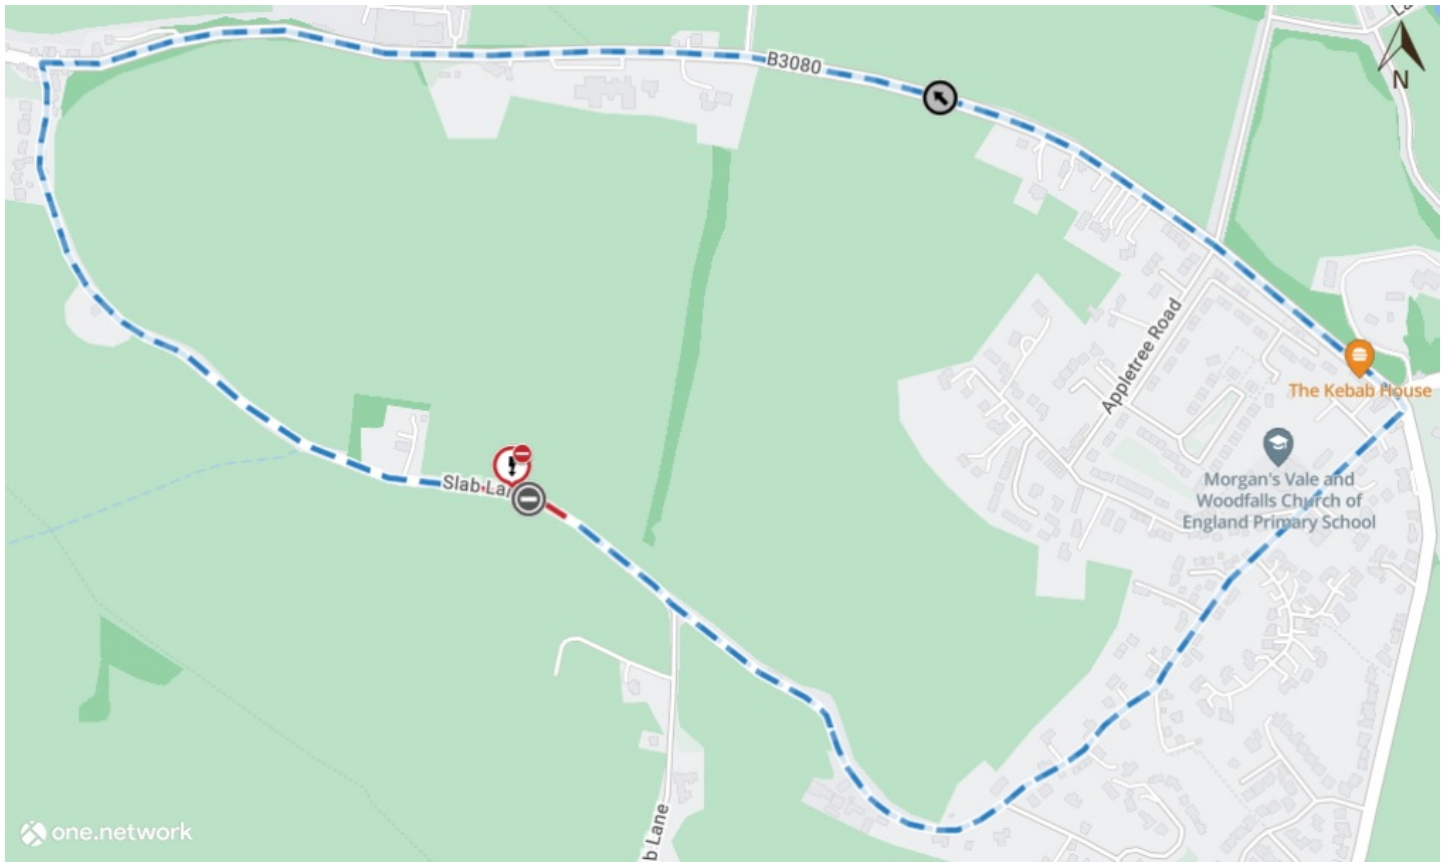

Indicative Plan : Slab Lane (Part), Redlynch

Map data © [MapTiler](#) © [OpenStreetMap contributors](#)